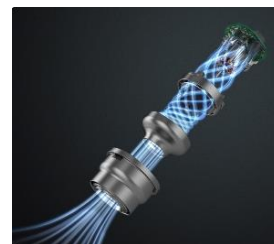

ASPIRATEUR BALAI SAMSUNG BESPOKE JET ONE PET

VS20A95823W

CARACTÉRISTIQUES TECHNIQUES

CARACTÉRISTIQUES

Type	Aspirateur balai
Chargement	Clean Station intégrée
Moteur	Digital Inverter
Puissance du moteur	580 W
Type d'aspiration	Multicyclonique « Jet Cyclone »
- Puissance d'aspiration (mode jet)	210 AW
- Puissance d'aspiration (mode max)	125 AW
- Puissance d'aspiration (mode mid)	40 AW
- Puissance d'aspiration (mode min)	18 AW
Filtration	multicouche
Type de batterie	Li-Ion
Autonomie	
- Autonomie (mode min)	3 min
- Autonomie (mode mid)	10 min
- Autonomie (mode max)	30 min
- Autonomie (mode jet)	60 min
Temps de chargement	3,5 hrs
Voltage de la batterie	25.2 V
Batterie détachable	Oui
Volume du réservoir	0.5 L
Affichage	LCD
Tube télescopique	Oui
Niveau sonore	86 dBA

ACCESSOIRES

Brosse motorisée Jet Dual	
Brosse motorisée spéciale animaux	
Porte accessoires	
Accessoire 2-en-1	
Suceur fente	
Coude multidirectionnel	

SPÉCIFICATIONS TECHNIQUES

Dimension aspirateur balais (H x L x P)	1000x250x210 mm
Dimension aspirateur + Clean Station intégrée (H x L x P)	1165x300x300 mm
Dimension avec l'emballage (H x L x P)	493x408x921 mm
Poids aspirateur balais	2.7 kg
Poids aspirateur balais + Clean Station intégrée	9.5 kg
Poids avec l'emballage	18.3 kg
Finition	Design Blanc/ Filtre Or
Code EAN	8 806 092 806 719

JET CYCLONE

Profitez d'un air plus pur et d'une puissance d'aspiration extrême grâce à la structure multi-cyclone à haut rendement du Jet Cyclone. Il piège également de manière hygiénique les poussières fines qui sont aspirées dans l'aspirateur.

BROSSE MOTORISÉE DUAL JET

Profitez d'un nettoyage exceptionnel sur tous les types de sols. Le rouleau souple de la brosse Jet Dual permet de ramasser les grosses poussières sur les sols durs. Les poils en nylon et en caoutchouc améliorent le nettoyage des tapis. Une tête pivotante à 180° permet de changer facilement de direction et le tambour se détache en un clic.