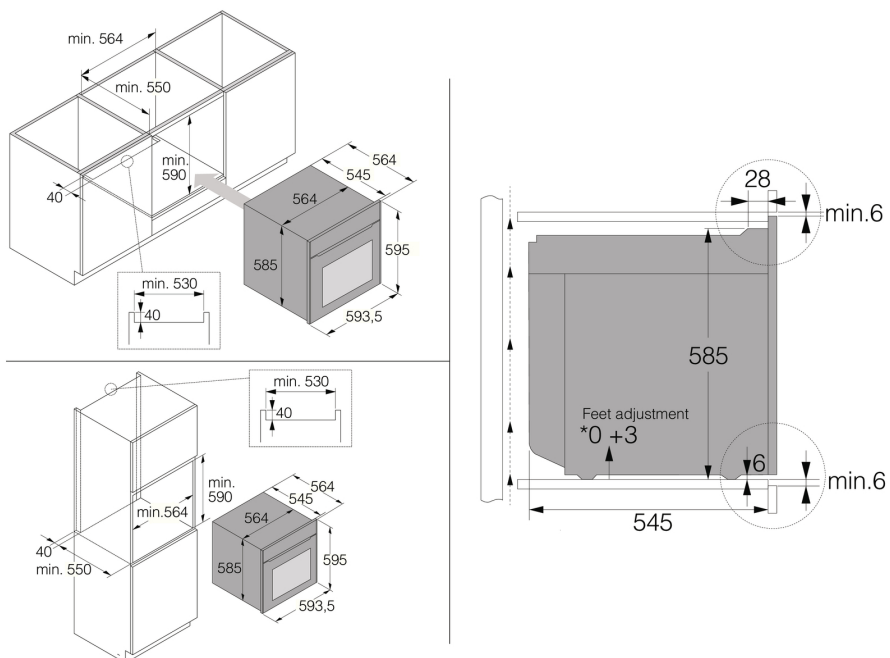

Design et installation

- Matériau de la porte : Vitrocéramique
- Couleur : Noir satiné
- Pieds supports: 4 pieds ajustables
- Largeur minimale de la niche: 560 mm
- Hauteur minimale de la niche: 590 mm
- Profondeur (y compris l'espace devant le mur): 550 mm

Dimensions

- Hauteur: 595 mm
- Largeur: 594 mm
- Profondeur: 564 mm
- Longueur du câble de raccordement : 2000 mm
- Poids net : 38 kg

Information logistique

- Hauteur de l'emballage: 660 mm
- Largeur de l'emballage: 640 mm
- Profondeur de l'emballage: 695 mm
- Poids brut : 41.2 kg
- Code produit : 745725
- Code EAN : 3838782950094