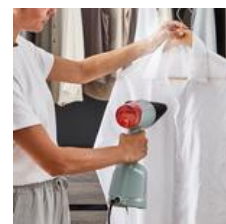

BÉNÉFICES PRODUIT SITE DISTRIBUTEUR

CALOR AeroSteam, Défroisseur à main, DT9814C0

- NOUVELLE TECHNOLOGIE RÉVOLUTIONNAIRE : la technologie brevetée OptiFlow combine la vapeur et l'aspiration pour des résultats parfaits
- DES RÉSULTATS INÉGALÉS : Les résultats d'un fer en un seul passage*, adapté à tous les tissus repassables, jusqu'au plus délicats grâce à sa semelle chauffante (140°C) et ses 3 modes d'utilisation
- GAIN DE TEMPS : AeroSteam est un défroisseur ultra rapide. Il chauffe en seulement 30 secondes et vous permet de défroisser une chemise en moins de 3 minutes
- SIMPLIFIE VOTRE QUOTIDIEN : défroissage facile, sans réglage, sans planche à repasser ou crochet, un réservoir amovible facile à remplir de 100 ml pour défroisser jusqu'à 3 chemises ou 4 t-shirts
- RÉPARABILITÉ 15 ANS AU JUSTE PRIX : nous proposons de faire réparer votre produit dans notre réseau de 6200 réparateurs dans le monde pour prolonger sa durée de vie
- CONFORT D'UTILISATION : vos vêtements sont secs et prêts à être portés immédiatement après le défroissage grâce à la semelle chauffante qui réduit la condensation
- FABRICATION FRANÇAISE : conception et fabrication 100 % françaises selon des critères de qualité stricts et un savoir-faire d'exception

BENEFICES DU PRODUIT

Des résultats inégalés

Les résultats d'un fer en un seul passage* grâce notre technologie brevetée OptiFlow combinant vapeur et aspiration

Simplifiez votre quotidien

Prêt en 30s, sans réglage, sans planche à repasser ou crochet, un réservoir amovible de 100ml pour défroisser jusqu'à 3 chemises ou 4 t-shirts