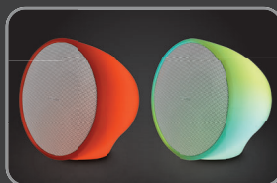

MUSE

Collection of inspiration

COLOR LIGHTS

CARRYING HANDLE

MAGNETIC TRIPOD

 **Bluetooth**®

RECHARGEABLE BATTERY

100w
OUTPUT POWER

ML-655 BT

ENCEINTE BLUETOOTH PORTABLE SPLASH-PROOF

Puissance de sortie 100W
Lumière d'ambiance multicolore

FONCTIONS

Diffusion de la musique en streaming depuis un autre appareil compatible Bluetooth comme un Ordinateur portable, une Tablette ou un Smartphone
Lumière d'ambiance multicolore avec possibilité de sélection d'une couleur
Batterie lithium intégrée (6600mAh / 7.4V)
Conception IPX4. Résistance aux projections d'eau