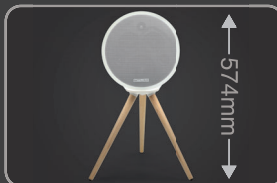

MUSE

Collection of inspiration

COLOR LIGHTS

CARRYING HANDLE

MAGNETIC TRIPOD

 **Bluetooth**®

RECHARGEABLE BATTERY

100w
OUTPUT POWER

ML-655 BT

ENCEINTE BLUETOOTH PORTABLE SPLASH-PROOF

Puissance de sortie 100W
Lumière d'ambiance multicolore

FONCTIONS

Diffusion de la musique en streaming depuis un autre appareil compatible Bluetooth comme un Ordinateur portable, une Tablette ou un Smartphone
Lumière d'ambiance multicolore avec possibilité de sélection d'une couleur
Batterie lithium intégrée (6600mAh / 7.4V)
Conception IPX4. Résistance aux projections d'eau