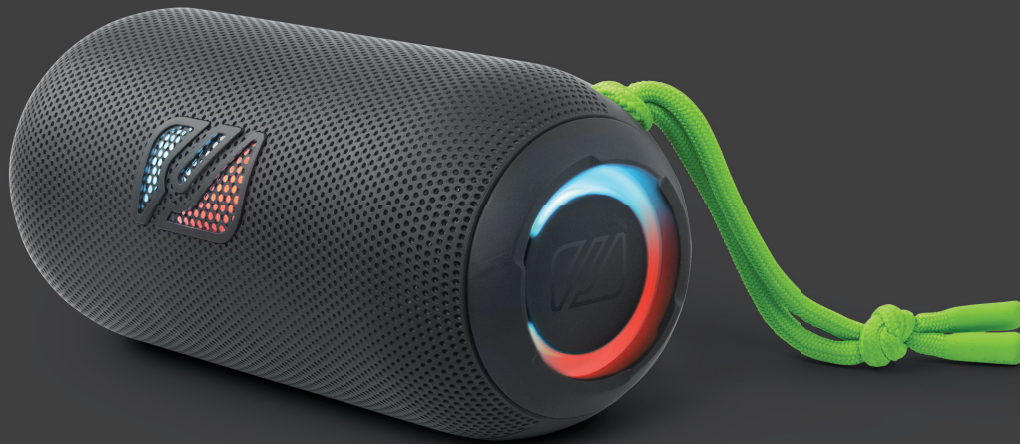

MUSE

Collection of inspiration

Green Carrying rope Dark grey Carrying rope

280mm

USB-C charging for smartphone

M-950 BT

**ENCEINTE BLUETOOTH
PORTABLE SPLASH-PROOF**
Puissance de sortie 150W
NFC: Fonction de couplage automatique
Effets lumineux

FONCTIONS
Diffusion de la musique en streaming
depuis un autre appareil compatible Bluetooth comme
un Ordinateur portable, une Tablette ou un Smartphone
Système mains-libres
Couplage Stéréo
Autonomie sur batterie de la musique: Jusqu'à 15 heures
(selon le niveau du volume et le contenu audio)
Conception IPX4. Résistance aux projections d'eau
2 x membrane passive latérale

CONNEXION
Entrée auxiliaire (3,5 mm)
Port de chargement USB-C pour charger la batterie
Port de chargement USB-C pour charger un appareil externe

ALIMENTATION
Batterie lithium intégrée
(5000mAh / 7.4V)

ACCESSOIRES
Câble USB-C pour charger la batterie
Dragonne de transport x 2

FUNKTIONEN
Streamen Sie Musik von einem anderen Bluetooth-kompatibles Gerät wie Laptop, Tablet oder Smartphone
Hände frei
Stereokopplung
Musikwiedergabezeit: Bis zu 15 Stunden (abhängig von Lautstärke und Audioinhalt)
Spritzwassergeschütztes IPX4-Design
2 x passive Membran an der Seite