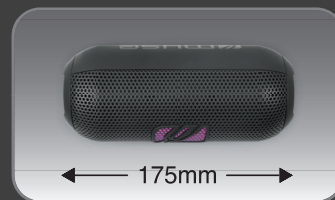

MUSE

Collection of inspiration

M-790 BT

ENCEINTE BLUETOOTH PORTABLE SPLASH-PROOF

Puissance de sortie 60W
NFC: Fonction de couplage automatique
Effets lumineux

FONCTIONS

Diffusion de la musique en streaming depuis un autre appareil compatible Bluetooth comme un Ordinateur portable, une Tablette ou un Smartphone
Système mains-libres
Couplage Stéréo
Durée de lecture de la musique: jusqu'à 10 heures (selon le niveau du volume et le contenu audio)
Conception IPX4, Résistance aux projections d'eau
2 x membrane passive sur le côté

CONNEXION

Port de chargement USB-C pour charger la batterie

ALIMENTATION

Batterie lithium intégrée
(2400mAh / 7.4V)

ACCESSOIRES

Câble USB-C pour charger la batterie
Dragonne de transport x 2

PRODUIT

77 mm (H) x 77 mm (P) x 178 mm (L)
Poids net: 0.75 kg

SPLASH PROOF PORTABLE BLUETOOTH SPEAKER

60W output power
NFC: Auto pairing function
Color lights

FUNCTIONS

Stream music from another Bluetooth compatible device such as Laptop, Tablet or Smartphone
Hands-free
Stereo Pairing
Music play time: up to 10 hours (dependent on volume level and audio content)
IPX4 splash proof design
2 x passive membrane on the side

CONEXIÓN

Puerto USB-C para cargar la batería incorporada

ALIMENTACIÓN

Batería de iones de litio recargable incorporada
(2400mAh / 7.4V)

ACCESORIOS

Cable USB-C para cargar la batería incorporada
Cordones de cuerda x 2