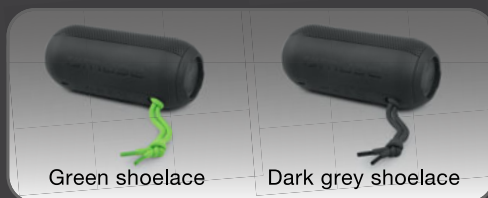

FR+GB 10 Jan. 2024

MUSE

Collection of inspiration

Green shoelace

Dark grey shoelace

175mm

M-790 BT

SPRITZWASSERGESCHÜTZT TRAGBARER BLUETOOTH-LAUTSPRECHER