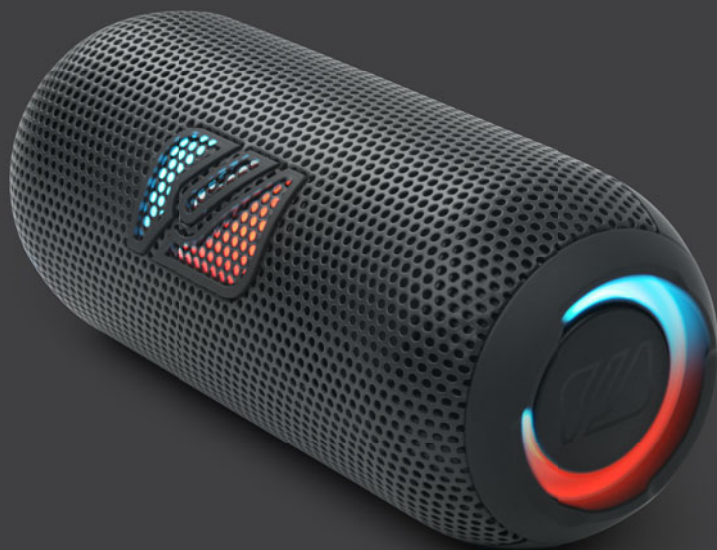

MUSE

Collection of inspiration

Green shoelace

Dark grey shoelace