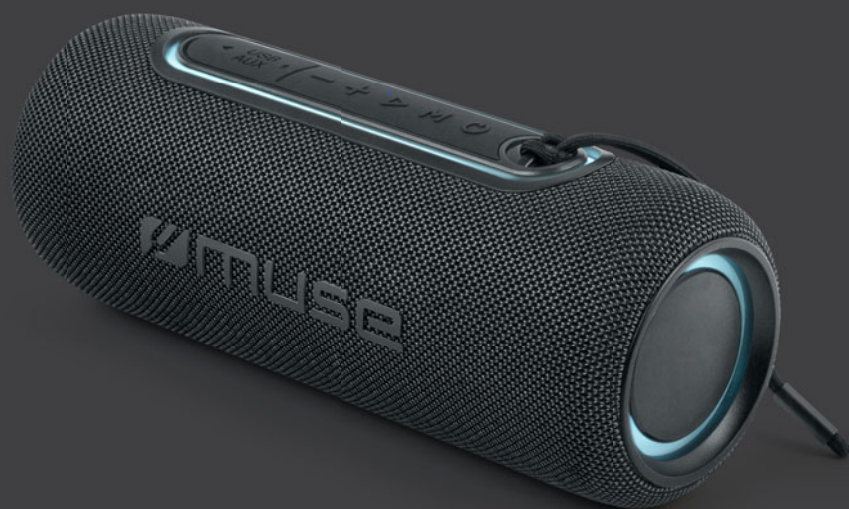

FONCTIONS

Diffusion de la musique en streaming depuis un autre appareil compatible Bluetooth comme un Ordinateur portable, une Tablette ou un Smartphone

Système mains-libres

10m de portée

Couplage Stéréo

Voyant LED d'appairage du Bluetooth

FR+GB 20 June, 2023

MUSE

Collection of inspiration

 **Bluetooth®**

M-780 LG

M-780 BTR

M-780 BTB

M-780 BT

SPRITZWASSERGESCHÜTZT TRAGBARER BLUETOOTH-LAUTSPRECHER

20W Ausgangsleistung
Farblichter

FUNKTIONEN

Streamen Sie Musik von einem anderen Bluetooth-kompatibles Gerät wie Laptop, Tablet oder Smartphone
Hände frei
Reichweite bis zu 10m
Stereo-Pairing
Bluetooth-LED-Pairing-Anzeige
Lade-LED-Anzeige
Spritzwassergeschütztes IPX5-Design
Musikspielzeit: bis zu 10 Stunden