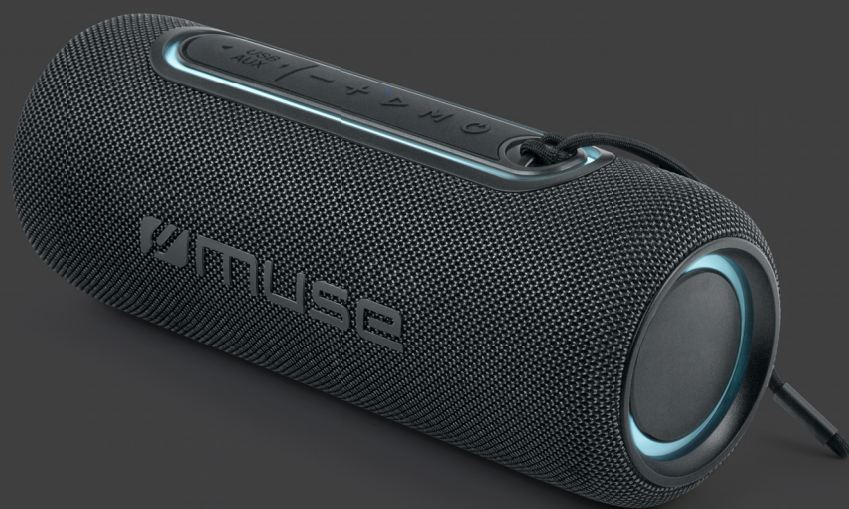

MUSE

Collection of inspiration

M-780 LG

M-780 BTR

M-780 BTB

ENCEINTE BLUETOOTH PORTABLE SPLASH-PROOF

Puissance de sortie 20W

Effets lumineux

FONCTIONS

Diffusion de la musique en streaming depuis un autre appareil compatible Bluetooth comme un Ordinateur portable, une Tablette ou un Smartphone

Système mains-libres

10m de portée

Couplage Stéréo

Voyant LED d'appairage du Bluetooth

Indicateur de charge LED

Conception IPX5. Résistance aux projections d'eau

Durée de lecture de la musique: jusqu'à 10 heures

CONNEXIONS

Entrée auxiliaire

Port de chargement USB-C pour charger la batterie

Port USB permettant la lecture d'un MP3

Color lights

FUNCTIONS

Stream music from another Bluetooth compatible device such as Laptop, Tablet or Smartphone

Hands-free

Range up to 10m

Stereo Pairing

Bluetooth LED pairing indicator

Charging LED indicator