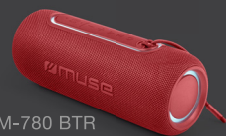

MUSE

Collection of inspiration

M-780 LG

M-780 BTR

M-780 BTB

ENCEINTE BLUETOOTH PORTABLE SPLASH-PROOF

Puissance de sortie 20W

Effets lumineux

FONCTIONS

Diffusion de la musique en streaming depuis un autre appareil compatible Bluetooth comme un Ordinateur portable, une Tablette ou un Smartphone

Système mains-libres

10m de portée

Couplage Stéréo

Voyant LED d'appairage du Bluetooth