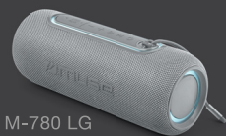

MUSE

Collection of inspiration

M-780 LG

M-780 BTR

M-780 BTB

ENCEINTE BLUETOOTH PORTABLE SPLASH-PROOF

Puissance de sortie 20W

Effets lumineux

FONCTIONS

Diffusion de la musique en streaming depuis un autre appareil compatible Bluetooth comme un Ordinateur portable, une Tablette ou un Smartphone

Système mains-libres

10m de portée

Couplage Stéréo

Voyant LED d'appairage du Bluetooth