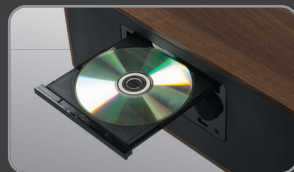

MUSE

Collection of inspiration

CD PLAYER