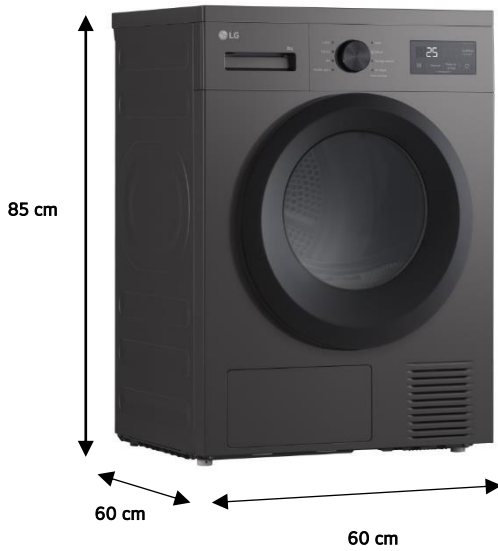

Sèche-linge 8 kg
RH8N14SL

Pompe à chaleur, capteurs de séchage, top amovible

Pompe à chaleur

Séchage en douceur

La pompe à chaleur de ce sèche-linge offre un séchage basse température, délicat pour les vêtements et économe.

Encombrement réduit

Le plateau supérieur se retire afin de gagner 3cm de hauteur et glisser facilement le lave-linge sous un plan de travail.

Capteur d'humidité

Capteurs d'humidité

Une sonde détecte le taux d'humidité des vêtements pour déterminer le temps de séchage.

RH8N14SL

Sèche-linge 8 kg

CARACTÉRISTIQUES

Volume du tambour	102L
Capacité de séchage	8kg
Installation	Pompe à chaleur
Mode de séchage	Électronique par sondes
Contrôle du séchage par sonde	Oui

PERFORMANCES

FONCTIONS

Fonction de l'appareil	Verrouillage enfant, Son on/off, Nettoyage du filtre, Affichage eau vide, Eclairage du tambour, Bip de fin
Affichage digital	LED
Bac de récupération d'eau	Oui

DESIGN

Corps du produit	Graphite
Molette	Noire
Affichage digital	Blanc
Hublot	Contour noir
Top amovible	Oui
Porte réversible	Non
Tambour	Acier galvanisé
Éclairage tambour	Oui
Accessoires	Tuyau de vidange
Pieds réglables	2