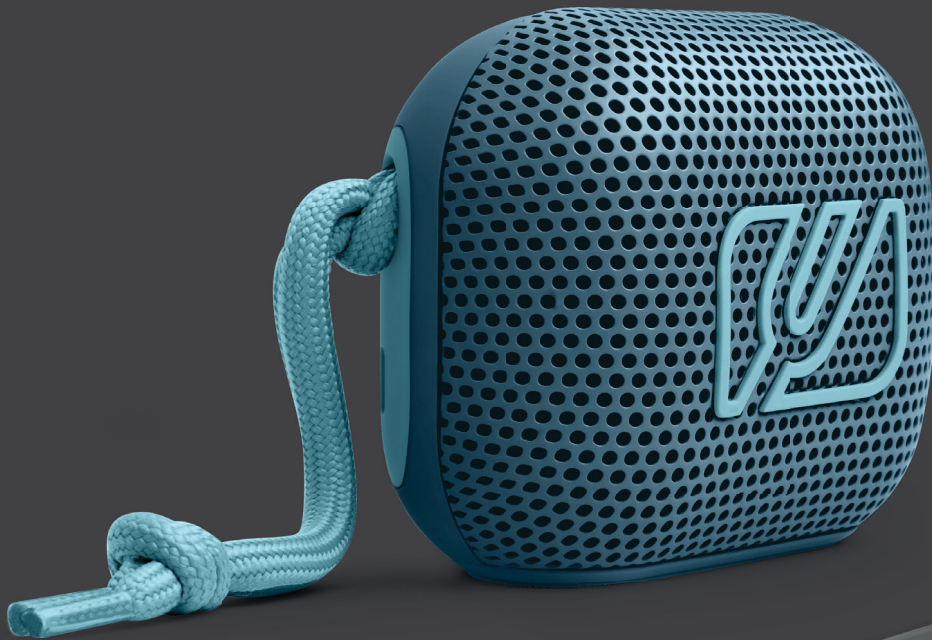

MUSE

Collection of inspiration

Back view