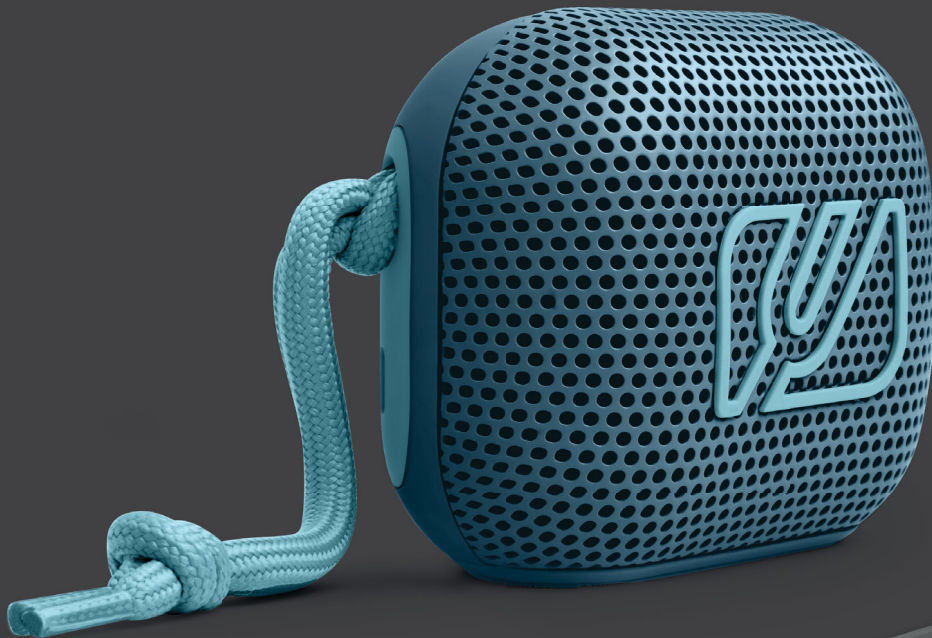

# MUSE

Collection of inspiration

Back view

Pink shoelace

M-360 BTB

**ENCEINTE BLUETOOTH  
PORTABLE SPLASH-PROOF**  
Puissance de sortie 5W

#### FONCTIONS

Diffusion de la musique en streaming depuis un autre appareil compatible Bluetooth comme un Ordinateur portable, une Tablette ou un Smartphone  
Système mains-libres  
10m de portée  
Couplage Stéréo  
Voyant LED d'appairage du Bluetooth  
Indicateur de charge LED  
Durée de lecture de la musique: jusqu'à 7 heures  
3 touches de contrôle  
Conception IPX4. Resistance aux projections d'eau

#### CONNEXION

Port de chargement USB-C pour charger la batterie