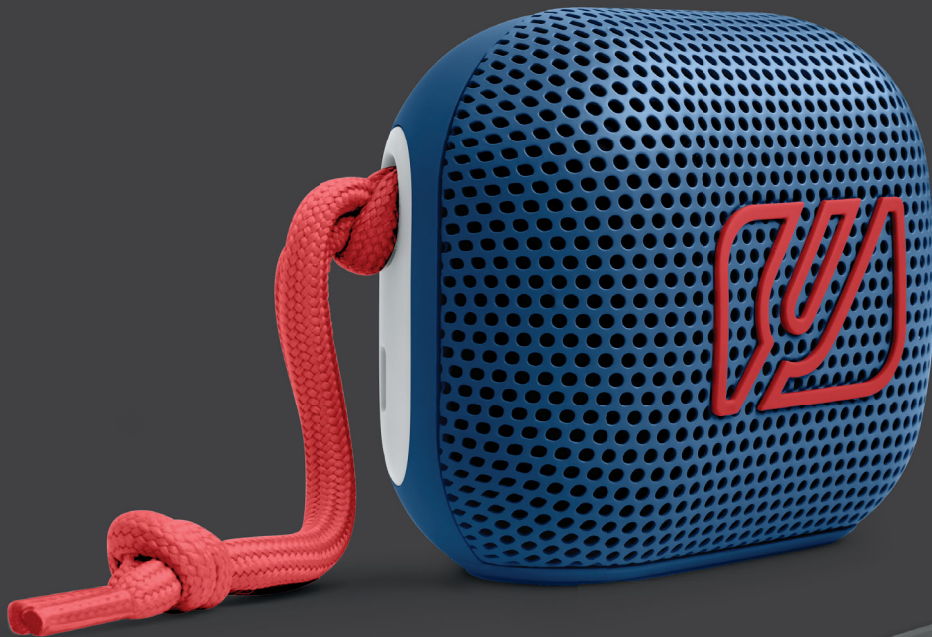

MUSE

Collection of inspiration

Back view

SPRITZWASSERGESCHÜTZT
TRAGBARER BLUETOOTH-LAUTSPRECHER
5W Ausgangsleistung

FUNKTIONEN

Übertragen Sie Musik von einem anderen Bluetooth-kompatiblen Gerät, wie z.B. Laptop, Tablet oder Smartphone
Freisprechen
Reichweite bis zu 10m
Stereo-Paarung
Bluetooth-LED-Kopplungsanzeige
LED-Ladeanzeige
Musikwiedergabezeit: bis zu 7 Stunden
3 Steuertasten
IPX4 spritzwassergeschütztes Design

ANSCHLUSS

USB-C-Anschluss zum Aufladen des integrierten Akkus

STROMVERSORGUNG

Eingebauter wiederaufladbarer Lithium-Polymer-Akku (800mAh / 3,7V)

ZUBEHÖR

USB-C-Kabel zum Aufladen des eingebauten Akkus
Schnürsenkel Seil x 2

PRODUKT

78 mm (H) x 53 mm (B) x 95 mm (L)
Nettogewicht: 0,28 kg

GESCHENKBOX

105 mm (H) x 70 mm (B) x 125 mm (L)
Bruttogewicht: 0,4 kg
Code: 3700460209643

EXPORTKARTON

10 Stücke
230 mm (H) x 140 mm (B) x 365 mm (L)
Bruttogewicht: 4,2 kg
Code: 13700460209640

CONTAINER-LADUNG

20 Fuß: 25600 Stücke
40 Fuß: 51200 Stücke
40 Fuß HQ: 56320 Stücke

M-360 BR

ALTAVOZ BLUETOOTH
PORTÁTIL A PRUEBA DE SALPICADURAS
potencia de salida de 5W

FUNCIONES

Transmitir música desde otro dispositivo compatible con Bluetooth, como un ordenador portátil, Tableta o teléfono inteligente
Manos libres
Alcance de hasta 10m
Emparejamiento estéreo
Indicador LED de emparejamiento de Bluetooth
Indicador LED de carga
Tiempo de reproducción de música: hasta 7 horas
3 teclas de control
Diseño a prueba de salpicaduras IPX4

CONEXIÓN

Puerto USB-C para cargar la batería integrada

FUENTE DE ALIMENTACIÓN

Batería de polímero de litio recargable incorporada (800mAh / 3,7V)

ACCESORIOS

Cable USB-C para cargar la batería integrada
Cuerda de cordones x 2

PRODUCTO

78 mm (H) x 53 mm (D) x 95 mm (L)
Peso neto: 0,28 kg

CAJA INTERIOR

105 mm (H) x 70 mm (D) x 125 mm (L)
Peso bruto: 0,4 kg
Código: 3700460209643

CARTÓN DE EXPORTACIÓN

10 piezas
230 mm (H) x 140 mm (D) x 365 mm (L)
Peso bruto: 4,2 kg
Código: 13700460209640

CARGA DEL CONTENEDOR

20 pies: 25600 piezas
40 pies: 51200 piezas
40 pies HQ: 56320 piezas

Specifications are subject to change without notice (design, colours, functions...). © MUSE 2024
NEW-ONE S.A.S - La Mission - 10, rue de la Mission - 25480 Ecole-Valentin - FRANCE • Tel.: 33 (0)3 81 53 73 78 • Fax.: 33 (0)3 81 53 09 58
E-Mail: contact@muse-europe.com • Web.: www.muse-europe.com