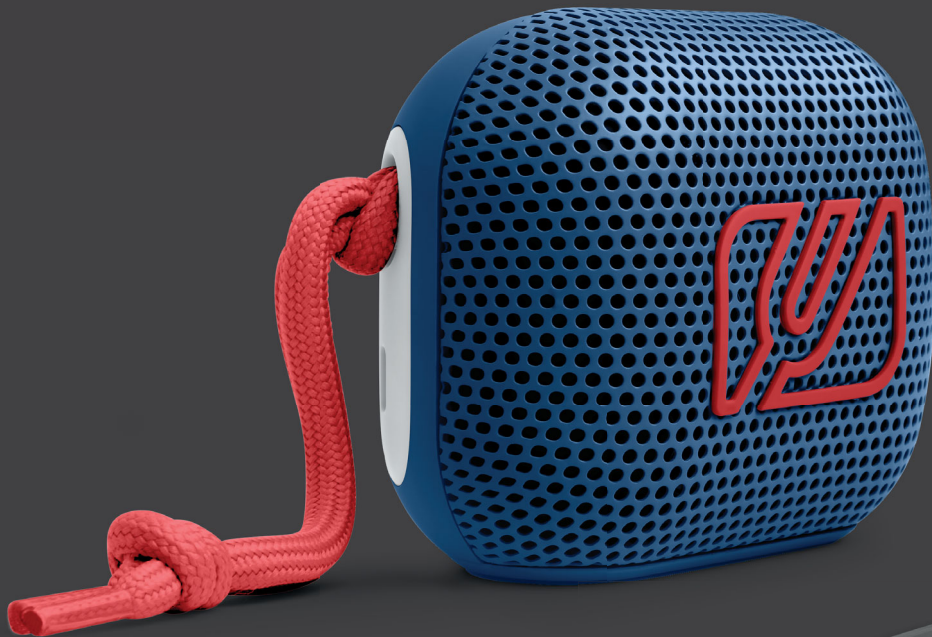

# MUSE

Collection of inspiration

Back view

White shoelace

M-360 BR

**ENCEINTE BLUETOOTH  
PORTABLE SPLASH-PROOF**  
Puissance de sortie 5W

#### FONCTIONS

Diffusion de la musique en streaming depuis un autre appareil compatible Bluetooth comme un Ordinateur portable, une Tablette ou un Smartphone  
Système mains-libres  
10m de portée  
Couplage Stéréo  
Voyant LED d'appairage du Bluetooth  
Indicateur de charge LED  
Durée de lecture de la musique: jusqu'à 7 heures  
3 touches de contrôle  
Conception IPX4. Resistance aux projections d'eau

#### CONNEXION

Port de chargement USB-C pour charger la batterie