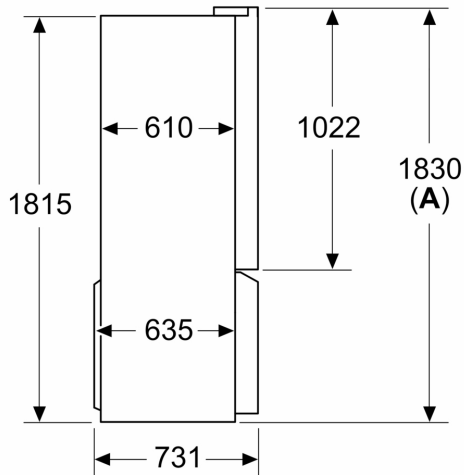

CONGELATEUR

- Super-congélation avec arrêt automatique
- Pouvoir de congélation : 16 kg en 24h
- freezerLight
- 6 tiroirs de congélation transparents
- Eclairage LED

INFORMATIONS TECHNIQUES

- Dimensions (H x L x P) : 183 x 90.5 x 73.1 cm
- Classe climatique : SN-T
- 4 roues pour un transport facile, dont 3 ajustables en hauteurs
- Voltage 220 - 240 V
- Longueur du câble d'alimentation : 240 cm
- Longueur de raccordement (alimentation en eau) : 200 cm

Accessoires

**iQ700, Réfrigérateur multi-portes
congélateur en bas, 183 x 90.5
cm, Acier brossé noir anti-traces,
Total noFrost
KF96DPXEA**

Cotes

Mesures en mm

A: La façade est réglable de 1830–1847 mm, avec les pieds de nivellement avant à sortie totale