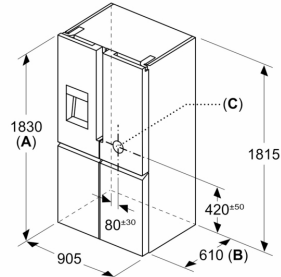

Accessoires

**iQ700, Réfrigérateur multi-portes
congélateur en bas, 183 x 90.5
cm, Acier brossé noir anti-traces,
Total noFrost
KF96DPXEA**

Cotes

Mesures en mm

A: La façade est réglable de 1830–1847 mm, avec les pieds de nivellement avant à sortie totale

Mesures en mm

Mesures en mm

A	a	b
≤ 600	0	0
600 < A ≤ 650	45	45
650 < A ≤ 700	60	60
> 700	239	239

A: Profondeur du meuble ou du plan de travail

B: Mur
Les tiroirs peuvent être sortis et extraits lorsque la porte est ouverte à 90°

Mesures en mm

A: La façade est réglable de 1830–1847 mm, avec les pieds de nivellement avant à sortie totale
B: Ajoutez 25 mm pour les pièces d'écartement fixes au dos
C: Position du raccordement à l'eau