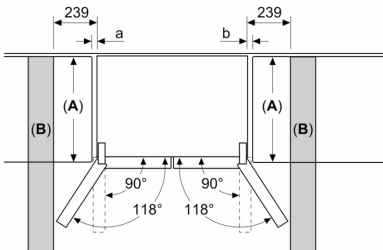

Accessoires

**iQ700, Réfrigérateur multi-portes
congélateur en bas, 183 x 90.5
cm, Acier brossé noir anti-traces,
Total noFrost
KF96DPXEA**

Cotes

Mesures en mm

A: La façade est réglable de 1830–1847 mm, avec les pieds de nivellement avant à sortie totale

Mesures en mm

Mesures en mm

A	a	b
≤ 600	0	0
600 < A ≤ 650	45	45
650 < A ≤ 700	60	60
> 700	239	239

A: Profondeur du meuble ou du plan de travail

B: Mur
Les tiroirs peuvent être sortis et extraits lorsque la porte est ouverte à 90°

Mesures en mm

A: La façade est réglable de 1830–1847 mm, avec les pieds de nivellement avant à sortie totale
B: Ajoutez 25 mm pour les pièces d'écartement fixes au dos
C: Position du raccordement à l'eau