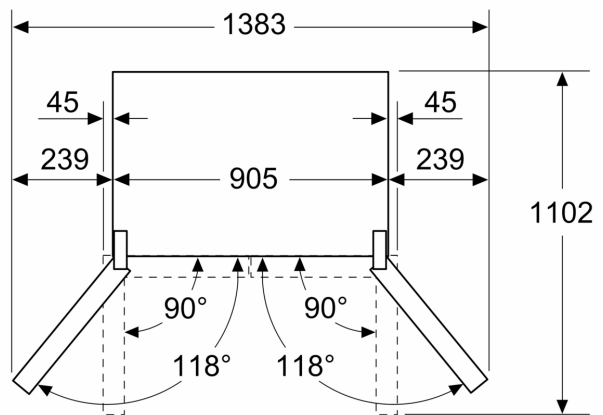

Accessoires

**iQ700, Réfrigérateur multi-portes
congélateur en bas, 183 x 90.5
cm, Acier brossé noir anti-traces,
Total noFrost
KF96DPXEA**

Cotes

Mesures en mm

A: La façade est réglable de 1830–1847 mm, avec les pieds de nivellement avant à sortie totale

Mesures en mm

Mesures en mm

A	a	b
≤ 600	0	0
600 < A ≤ 650	45	45
650 < A ≤ 700	60	60
> 700	239	239

A: Profondeur du meuble ou du plan de travail

B: Mur
Les tiroirs peuvent être sortis et extraits lorsque la porte est ouverte à 90°

Mesures en mm

A: La façade est réglable de 1830–1847 mm, avec les pieds de nivellement avant à sortie totale
B: Ajoutez 25 mm pour les pièces d'écartement fixes au dos
C: Position du raccordement à l'eau