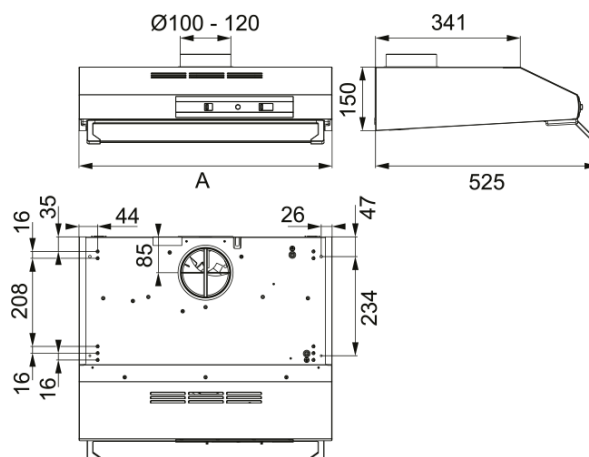

# FTT 632 Visière Inox | 300.0553.093

Hotte visière FTT 932 900 mm inox, classe D, débit max 295m<sup>3</sup>/h, niveau sonore mini 56 dB (A)/maxi 69 dB(A), commandes curseurs, 3 vitesses, 1 filtre charbon inclus

## Dimensions

Largeur en mm 600.0

Diamètre de sortie 120