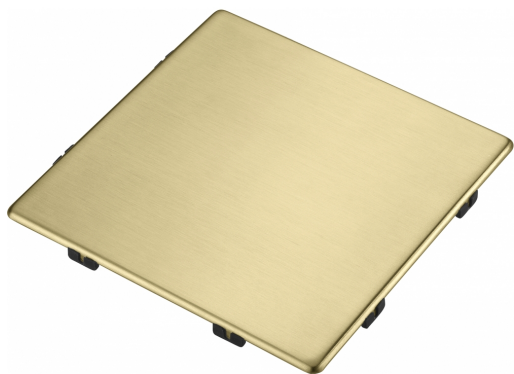

## CACHE BONDE CARRE REFLET D'OR | 112.0717.419

Cache bonde carré reflet d'or pour cuves et évier Fraganite. Revêtement PVD F-Inox.

---

### Information produit

Matériau	Inox
Couleur	Reflet d'Or
Sous-catégorie	Cache-bonde