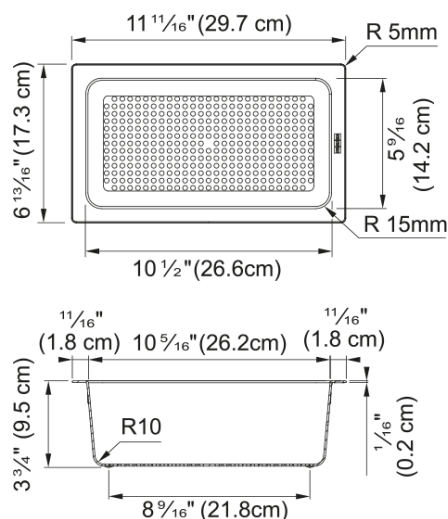

ALL-IN SET 5 | 112.0655.489

Transformez votre évier en un poste de travail ludique et élégant. Le All-In 5 se compose d'un support télescopique réglable, d'une planche à découper, d'un égouttoir PVC noir, d'un bol PVC gris et de son couvercle et de son tapis pliable en silicone gris. Il est conçu pour apporter plus de mouvement dans votre cuisine.

Information produit

Matériau	Various materials
Sous-catégorie	Planche à découper
Sous-catégorie	Corbeille à vaisselle
Sous-catégorie	Universel

Description du produit

Famille de produit	Maris
--------------------	-------