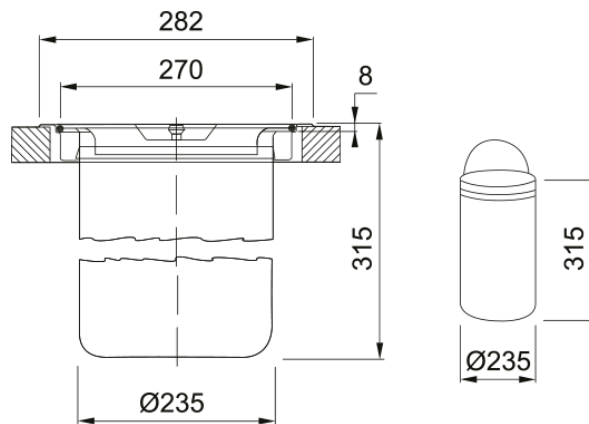

POUBELLE VIDE DECHETS A FLEUR 1 BAC 12L | 134.0035.043

Vide déchet pour plan de travail avec montage à fleur.

Information produit

Type de produit Poubelle

Installation

Caisson 30 cm

Type d'installation Plan de travail

Spécifications produit

Nombre de bacs 1.0

Description du produit

Marque Franke

Famille de produit Mythos

Gamme KEA

Caractéristiques produit

Capacité 1 x 12l