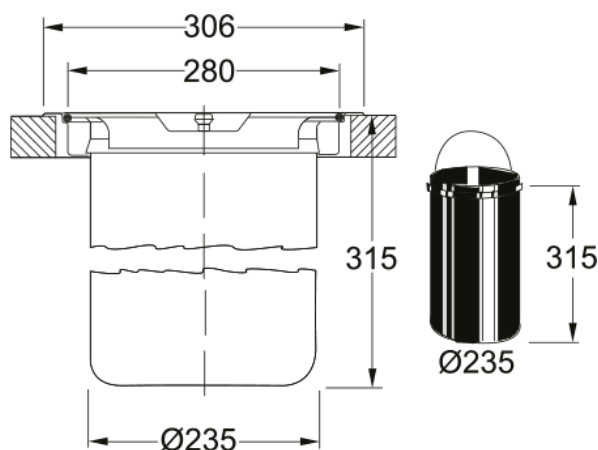

POUBELLE VIDE DECHETS ENCASTRE 1 BAC 12L | 134.0035.042

Vide déchet pour plan de travail à encastrer par le dessus d'une capacité de 12 L.

Information produit

Type de produit Poubelle

Installation

Caisson 30 cm

Type d'installation Plan de travail

Spécifications produit

Nombre de bacs 1.0

Description du produit

Marque Franke

Famille de produit Mythos

Gamme KEA

Caractéristiques produit

Capacité 1 x 12l