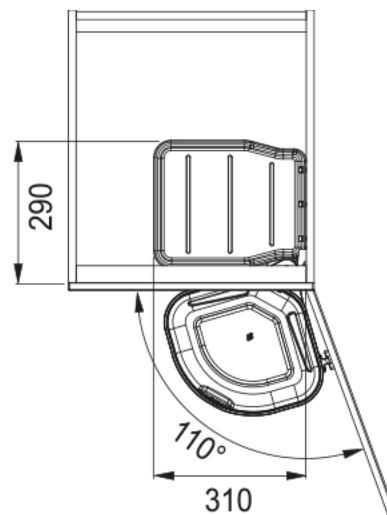

POUBELLE SORTER MINI 1 BAC 17L | 121.0176.518

Poubelle SORTER MINI, pour meuble à partir de 400 mm. Elle contient 1 bac de 17 litres.

Information produit

Type de produit Poubelle

Installation

Caisson 40 cm

Type d'installation Portes battantes

Spécifications produit

Nombre de bacs 1.0

Description du produit

Marque Franke

Famille de produit Smart

Gamme Mini

Caractéristiques produit

Capacité 1 x 17l