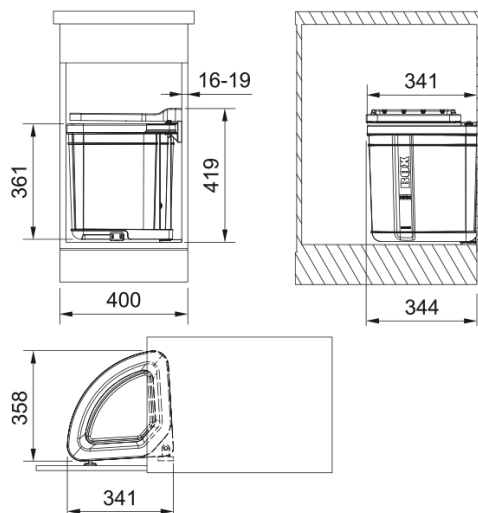

POUBELLE SORTER PIVOT 1 BAC 30L | 121.0307.563

Poubelle SORTER PIVOT, pour meuble de 400 mm.

Information produit

Type de produit Poubelle

Installation

Caisson 40 cm

Type d'installation Portes battantes

Spécifications produit

Nombre de bacs 1.0

Description du produit

Marque Franke

Famille de produit Smart

Gamme Pivot

Caractéristiques produit

Capacité 1 x 27l