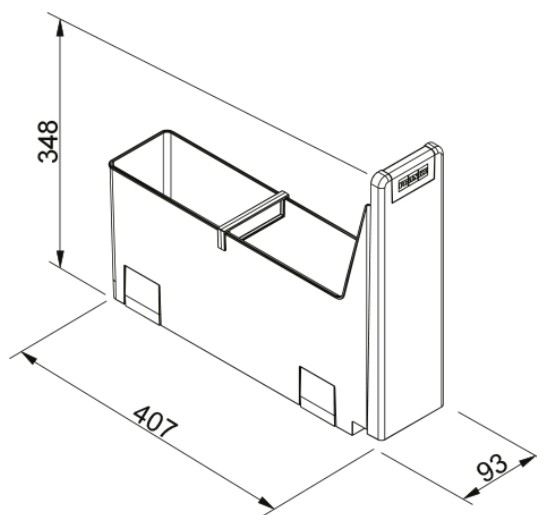

POUBELLE CUBE 10 1 BAC 4,5L | 134.0039.317

Poubelle CUBE 10,1 bac de 4,5 litres, compatible uniquement avec le CUBE 40 en ouverture manuelle.

Information produit

Type de produit Poubelle

Installation

Caisson 30 cm

Type d'installation Système de montage inférieur

Spécifications produit

Nombre de bacs 1.0

Description du produit

Marque Franke

Famille de produit Maris

Gamme Cube

Caractéristiques produit

Capacité 1 x 4.5l