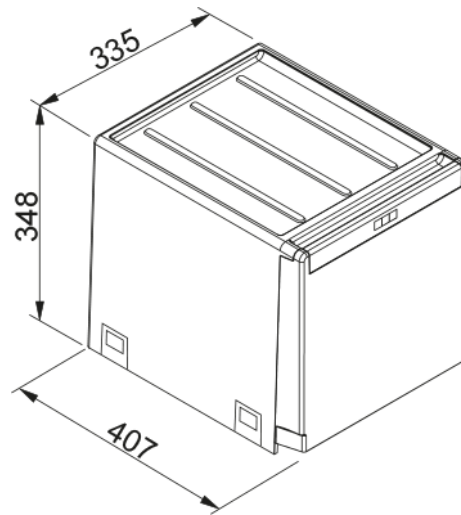

POUBELLE CUBE 40 2 BACS 14L | 134.0039.332

Poubelle CUBE 40, pour meuble de 400 mm. Elle contient 2 bacs de 14 litres qui sera à fixer à l'intérieur de votre meuble avec la possibilité d'une ouverture manuelle ou automatique. La solution parfaite pour maximiser votre espace de cuisine.

Information produit

Type de produit Système de tri des déchets

Installation

Caisson 40 cm

Type d'installation Système de montage inférieur

Spécifications produit

Nombre de bacs 2.0

Description du produit

Marque Franke

Famille de produit Maris

Gamme Cube

Caractéristiques produit

Capacité 2 x 14l