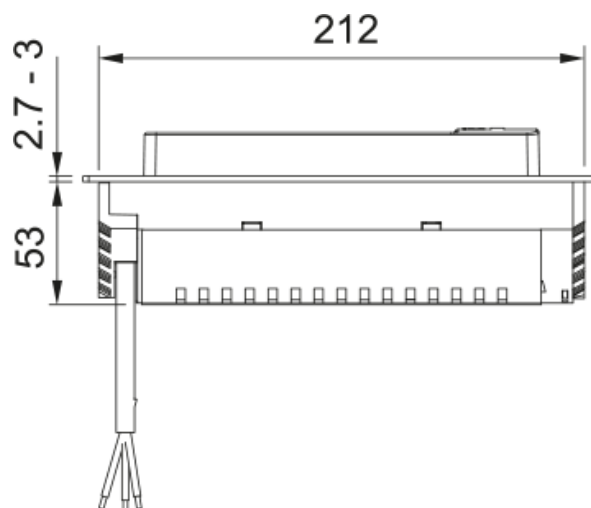

Prise électrique Evoline Backflip Noir | 112.0727.944

Prise électrique EvoLine BackFlip, couleur Noir mat , pour plan de travail en acier inoxydable , avec 2 prises CEE7/5 (E) et 1 x USB-C, 230 V, 16 A, W (max) 3600, IP 20, FRANKE , Garantie 2 ans , Disponibilité pièces détachées 7 ans