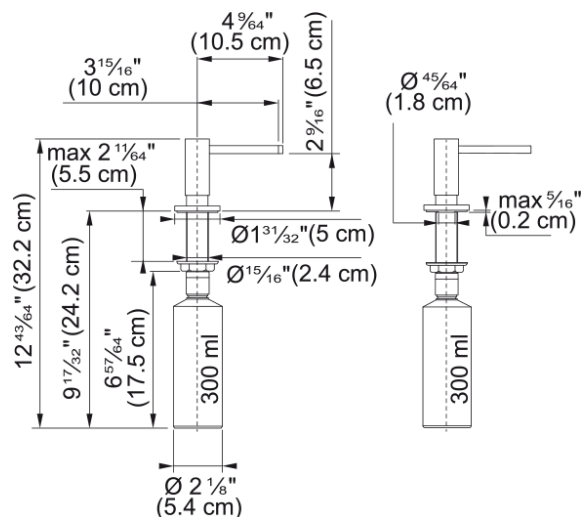

DISTRIBUTEUR DE SAVON ACTIVE | 112.0633.079

Distributeur de savon, ACTIVE, en laiton, couleur noir mat. Avec une capacité de 300 ml, ce qui évite les recharges fréquentes.

Information produit

Matériau	Laiton
Couleur	Blanc artic
Sous-catégorie	Distributeur de savon