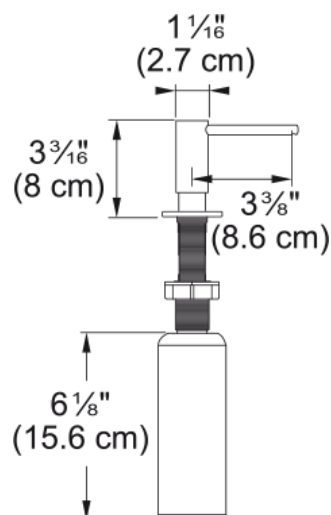

## DISTRIBUTEUR DE SAVON ATLAS | 112.0717.084

Distributeur de savon, Atlas, en inox. Une grande capacité 350 ml, ce qui évite les recharges fréquentes. Remplissage aisé par le dessus du distributeur. Son design raffiné s'adapte à tout style de cuisine.