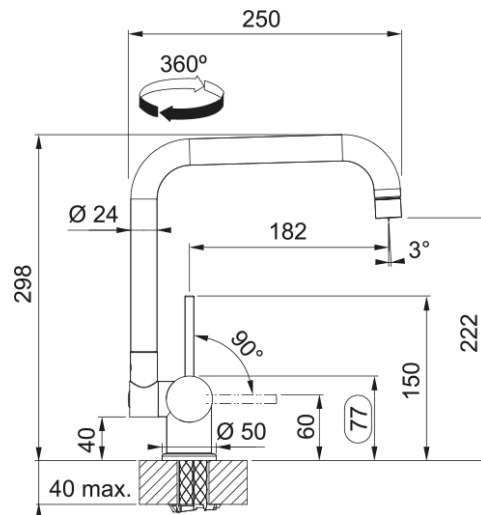

WINDOW BEC CHROME | 115.0081.482

rob WINDOW mitigeurs, chromé, à bec orientable et rabattable, "FRANKE"

Information produit

Version bec	En forme de U
Couleur	Chrome
Matériau	Laiton

Dimensions

Hauteur	280.0
Diamètre de perçage	35 mm
Diamètre de cartouche	35 mm

Installation

Type de fixation	1 Tige fileté
Raccordement tuyau flexible	3/8"
Longueur tuyau d'alimentation	450 mm

Spécifications produit

Pression	Haute pression
Type de bec	Bec - Solution fenêtre
Position du levier de commande	Levier de commande latéral
Rotation du bec	360°