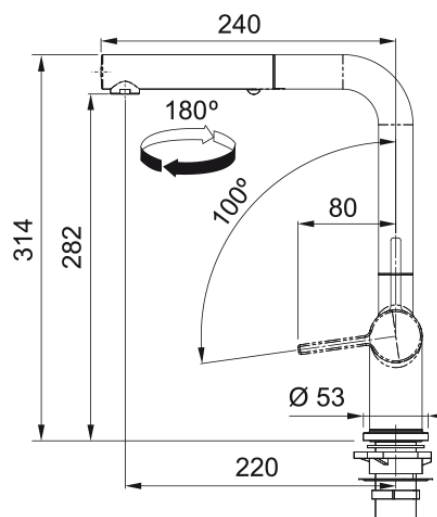

ACTIVE L ESCAMOTABLE DOUCHETTE 2 JETS | 115.0653.391

Mitigeur, ACTIVE L solution fenêtre avec douchette mono-jet, en laiton. Son fini brillant, un choix de style et de durabilité. La fonction douchette facilite le rinçage en atteignant toutes les parties de l'évier. Sa fonction escamotable, vous permettra d'aérer votre cuisine en toute tranquillité.

Information produit

| | |
|--------------------------|---------------|
| Version bec | En forme de L |
| Couleur | Chrome |
| Matériau | Laiton |
| Matériau du flexible | Nylon gris |
| Matériau de la douchette | Laiton |

Dimensions

| | |
|-----------------------|-------|
| Hauteur | 314.0 |
| Diamètre de perçage | 35 mm |
| Diamètre de cartouche | 35 mm |

Installation

| | |
|-------------------------------|-------------------|
| Type de fixation | Fixation intégrée |
| Raccordement tuyau flexible | 3/8" |
| Longueur tuyau d'alimentation | 650 mm |

Spécifications produit

| | |
|--------------------------------|--------------------------------|
| Pression | Haute pression |
| Type de bec | Douchette double jet - Fenêtre |
| Position du levier de commande | Levier de commande latéral |
| Rotation du bec | 180° |
| Débit d'eau mélangée: 3 bars | 7.5 |