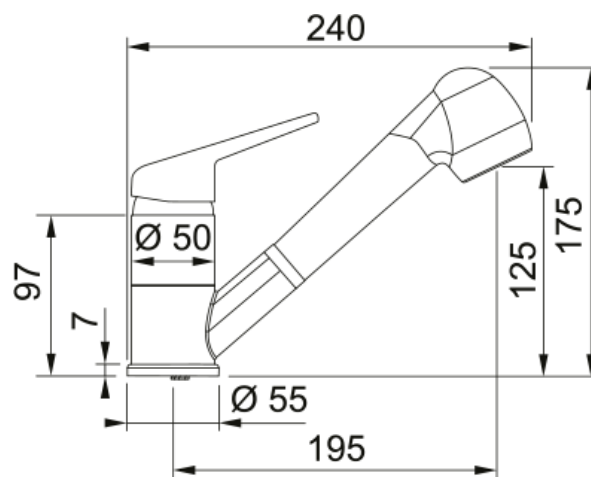

NOVARA PLUS DOUCHETTE 2 JETS | 115.0470.663

Mitigeur, NOVARA PLUS douchette double-jet, en café crème. Cette couleur qui apporte une touche d'élégance et d'originalité. La fonction douchette composée d'un jet de pulvérisation et un jet plus doux et plus large.

Information produit

Version bec	Bec bas
Couleur	Café crème
Matériau	Laiton
Matériau du flexible	Nylon gris
Matériau de la douchette	Plastique

Dimensions

Hauteur	175.0
Diamètre de perçage	35 mm
Diamètre de cartouche	40 mm

Installation

Type de fixation	1 Tige fileté
Raccordement tuyau flexible	3/8"
Longueur tuyau d'alimentation	450 mm

Spécifications produit

Pression	Haute pression
Type de bec	Douchette double jets
Position du levier de commande	Levier de commande haut
Rotation du bec	120°
Débit d'eau mélangée: 3 bars	10.5