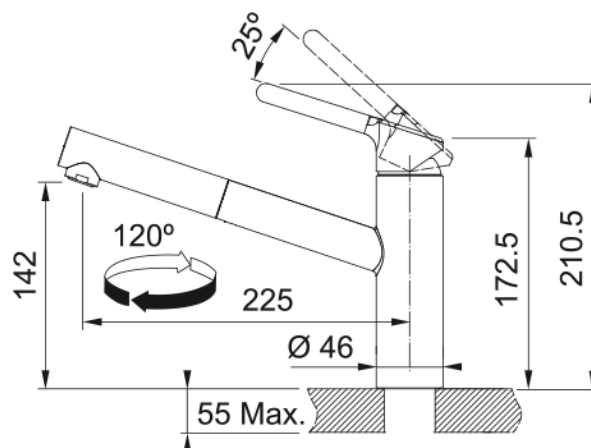

ORBIT DOUCHETTE 1 JET CHROME | 115.0623.055

Mitigeur, ORBIT douchette monojet, en laiton. Son fini brillant, un choix de style et de durabilité. La fonction douchette facilite le rinçage en atteignant toutes les parties de l'évier.

Information produit

| | |
|--------------------------|------------|
| Version bec | Bec medium |
| Couleur | Chrome |
| Matériau | Laiton |
| Matériau du flexible | Nylon gris |
| Matériau de la douchette | Plastique |

Dimensions

| | |
|-----------------------|-------|
| Hauteur | 210.5 |
| Diamètre de perçage | 35 mm |
| Diamètre de cartouche | 35 mm |

Installation

| | |
|-------------------------------|-------------------|
| Type de fixation | Fixation intégrée |
| Raccordement tuyau flexible | 3/8" |
| Longueur tuyau d'alimentation | 450 mm |

Spécifications produit

| | |
|--------------------------------|-------------------------|
| Pression | Haute pression |
| Type de bec | Douchette monojet |
| Position du levier de commande | Levier de commande haut |
| Rotation du bec | 120° |
| Débit d'eau mélangée: 3 bars | 9.9 |