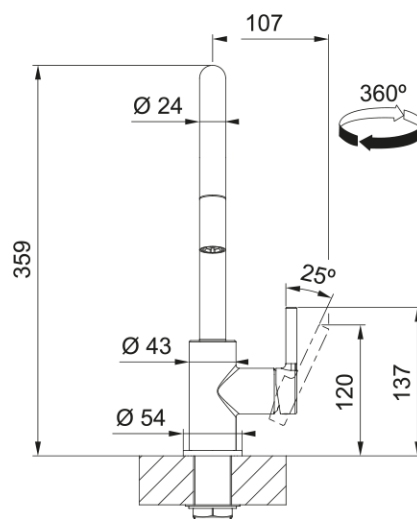

LINA J DOUCHETTE 1 JET GRIS ARDOISE | 115.0747.508

Mitigeur, LINA J douchette monojet, en laiton, de couleur gris ardoise. La touche tendance de votre cuisine. La fonction douchette facilite le rinçage en atteignant toutes les parties de l'évier.

Information produit

Version bec	Col de cygne
Couleur	Gris ardoise mat
Matériau	Laiton
Matériau du flexible	Nylon noir
Matériau de la douchette	Plastique

Dimensions

Hauteur	360.0
Diamètre de perçage	35 mm
Diamètre de cartouche	35 mm

Installation

Type de fixation	Fixation intégrée
Raccordement tuyau flexible	3/8"
Longueur tuyau d'alimentation	470 mm

Spécifications produit

Pression	Haute pression
Type de bec	Douchette monojet
Position du levier de commande	Levier de commande latéral
Rotation du bec	360°
Débit d'eau mélangée: 3 bars	8.25

Description du produit

Marque	Franke
Famille de produit	Smart
Gamme	Lina

Caractéristiques produit

Cartouche ECO	Non
Type de l'aérateur	Honeycomb