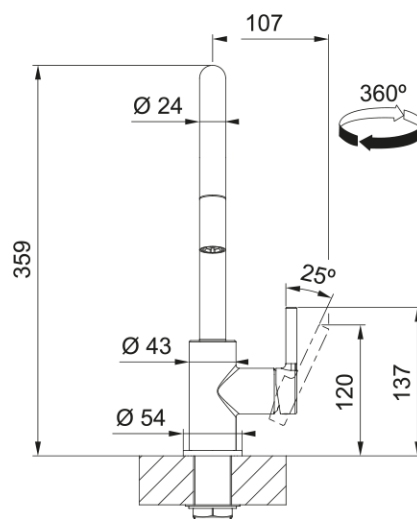

LINA J DOUCHETTE 1 JET CHROME | 115.0693.229

Mitigeur, LINA douchette mono-jet, en laiton. Son fini brillant, un choix de style et de durabilité. La fonction douchette facilite le rinçage en atteignant toutes les parties de l'évier.

Information produit

Version bec	Col de cygne
Couleur	Chrome
Matériau	Laiton
Matériau du flexible	Nylon noir
Matériau de la douchette	Laiton

Dimensions

Hauteur	360.0
Diamètre de perçage	35 mm
Diamètre de cartouche	35 mm

Installation

Type de fixation	Fixation intégrée
Raccordement tuyau flexible	3/8"
Longueur tuyau d'alimentation	470 mm

Spécifications produit

Pression	Haute pression
Type de bec	Douchette monojet
Position du levier de commande	Levier de commande latéral
Rotation du bec	360°
Débit d'eau mélangée: 3 bars	8.0