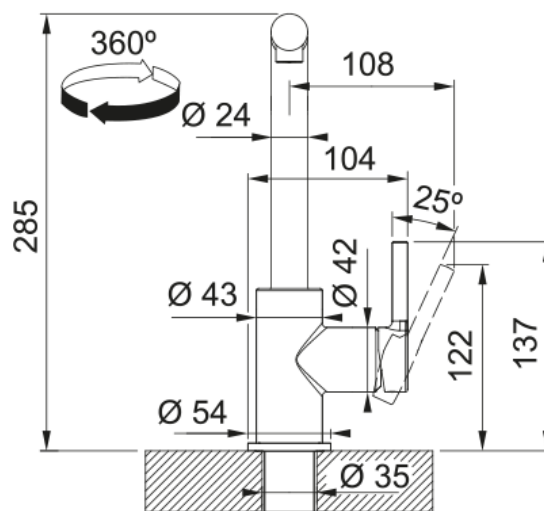

LINA L DOUCHETTE 1 JET ONYX | 115.0728.484

Mitigeur, LINA L douchette monojet, en laiton de couleur Onyx. Sa finition de couleur fragranite vous permet d'associer parfaitement sa teinte avec celle de votre évier. La fonction douchette facilite le rinçage en atteignant toutes les parties de l'évier.

Information produit

Version bec	En forme de L
Couleur	Onyx
Matériau	Laiton
Matériau du flexible	Nylon noir
Matériau de la douchette	Laiton

Dimensions

Hauteur	285.0
Diamètre de perçage	35 mm
Diamètre de cartouche	35 mm

Installation

Type de fixation	Fixation intégrée
Raccordement tuyau flexible	3/8"
Longueur tuyau d'alimentation	470 mm

Spécifications produit

Pression	Haute pression
Type de bec	Douchette monojet
Position du levier de commande	Levier de commande latéral
Rotation du bec	360°
Débit d'eau mélangée: 3 bars	7.15