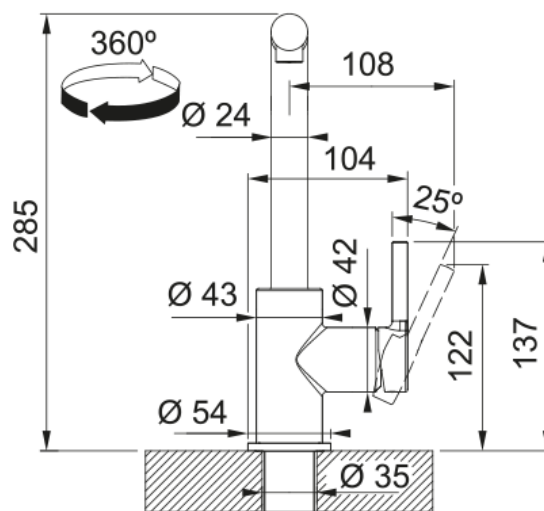

LINA L DOUCHETTE 1 JET STONE | 115.0728.486

Mitigeur, LINA L douchette monojet, en laiton de couleur Stone. Sa finition de couleur fragranite vous permet d'associer parfaitement sa teinte avec celle de votre évier. La fonction douchette facilite le rinçage en atteignant toutes les parties de l'évier.

Information produit

Version bec	En forme de L
Couleur	Platinum
Matériau	Laiton
Matériau du flexible	Nylon noir
Matériau de la douchette	Laiton

Dimensions

Hauteur	285.0
Diamètre de perçage	35 mm
Diamètre de cartouche	35 mm

Installation

Type de fixation	Fixation intégrée
Raccordement tuyau flexible	3/8"
Longueur tuyau d'alimentation	470 mm

Spécifications produit

Pression	Haute pression
Type de bec	Douchette monojet
Position du levier de commande	Levier de commande latéral
Rotation du bec	360°
Débit d'eau mélangée: 3 bars	7.15