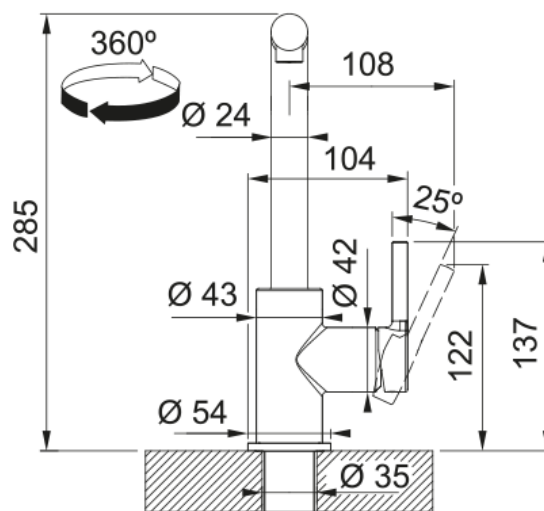

LINA L DOUCHETTE 1 JET OYSTER | 115.0728.487

Mitigeur, LINA L douchette monojet, en laiton de couleur Oyster. Sa finition de couleur fragranite vous permet d'associer parfaitement sa teinte avec celle de votre évier. La fonction douchette facilite le rinçage en atteignant toutes les parties de l'évier.

Information produit

Version bec	En forme de L
Couleur	Oyster
Matériau	Laiton
Matériau du flexible	Nylon noir
Matériau de la douchette	Laiton

Dimensions

Hauteur	285.0
Diamètre de perçage	35 mm
Diamètre de cartouche	35 mm

Installation

Type de fixation	Fixation intégrée
Raccordement tuyau flexible	3/8"
Longueur tuyau d'alimentation	470 mm

Spécifications produit

Pression	Haute pression
Type de bec	Douchette monojet
Position du levier de commande	Levier de commande latéral
Rotation du bec	360°
Débit d'eau mélangée: 3 bars	7.15

Description du produit

Marque	Franke
Famille de produit	Smart
Gamme	Lina

Caractéristiques produit

Cartouche ECO	Non
Type de l'aérateur	Honeycomb