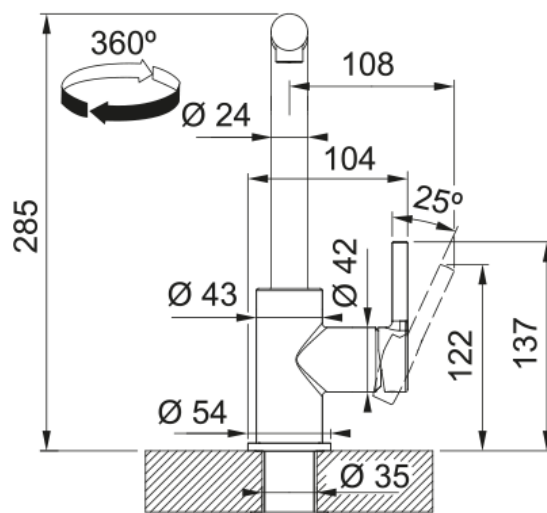

LINA L DOUCHETTE 1 JET CAFE CREME | 115.0728.488

Mitigeur, LINA L douchette monojet, en laiton de couleur Café Crème. Sa finition de couleur fragranite vous permet d'associer parfaitement sa teinte avec celle de votre évier. La fonction douchette facilite le rinçage en atteignant toutes les parties de l'évier.

Information produit

Version bec	En forme de L
Couleur	Café crème
Matériau	Laiton
Matériau du flexible	Nylon noir
Matériau de la douchette	Laiton

Dimensions

Hauteur	285.0
Diamètre de perçage	35 mm
Diamètre de cartouche	35 mm

Installation

Type de fixation	Fixation intégrée
Raccordement tuyau flexible	3/8"
Longueur tuyau d'alimentation	470 mm

Spécifications produit

Pression	Haute pression
Type de bec	Douchette monojet
Position du levier de commande	Levier de commande latéral
Rotation du bec	360°
Débit d'eau mélangée: 3 bars	7.15