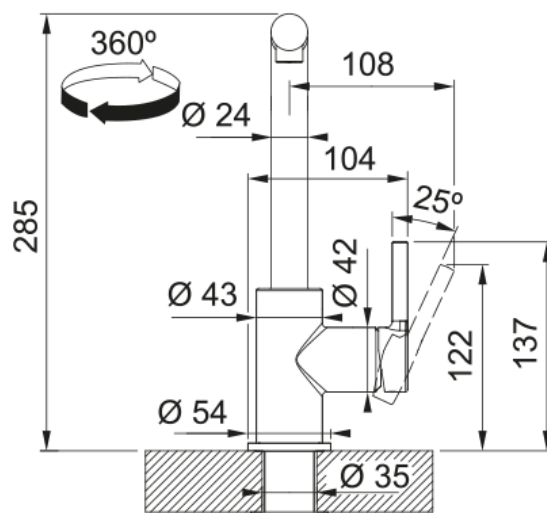

LINA L DOUCHETTE 1 JET BLANC ARTIC | 115.0728.485

Mitigeur, LINA L douchette monojet, en laiton de couleur Blanc Artic. Sa finition de couleur fragranite vous permet d'associer parfaitement sa teinte avec celle de votre évier. La fonction douchette facilite le rinçage en atteignant toutes les parties de l'évier.

Information produit

Version bec	En forme de L
Couleur	Blanc artic
Matériau	Laiton
Matériau du flexible	Nylon noir
Matériau de la douchette	Laiton

Dimensions

Hauteur	285.0
Diamètre de perçage	35 mm
Diamètre de cartouche	35 mm

Installation

Type de fixation	Fixation intégrée
Raccordement tuyau flexible	3/8"
Longueur tuyau d'alimentation	470 mm

Spécifications produit

Pression	Haute pression
Type de bec	Douchette monojet
Position du levier de commande	Levier de commande latéral
Rotation du bec	360°
Débit d'eau mélangée: 3 bars	7.15