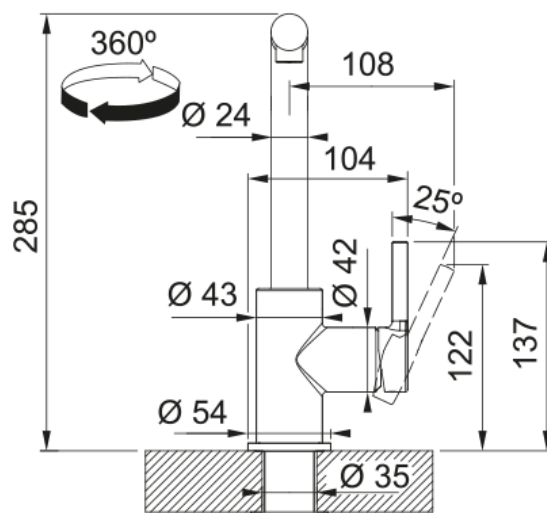

LINA L DOUCHETTE 1 JET | 115.0712.435

Mitigeur, LINA L douchette monojet, en laiton, de couleur noir mat. La touche tendance de votre cuisine. La fonction douchette facilite le rinçage en atteignant toutes les parties de l'évier.

Information produit

Version bec	En forme de L
Couleur	Noir mat
Matériau	Laiton
Matériau du flexible	Nylon noir
Matériau de la douchette	Laiton

Dimensions

Hauteur	285.0
Diamètre de perçage	35 mm
Diamètre de cartouche	35 mm

Installation

Type de fixation	Fixation intégrée
Raccordement tuyau flexible	3/8"
Longueur tuyau d'alimentation	470 mm

Spécifications produit

Pression	Haute pression
Type de bec	Douchette monojet
Position du levier de commande	Levier de commande latéral
Rotation du bec	360°
Débit d'eau mélangée: 3 bars	7.15