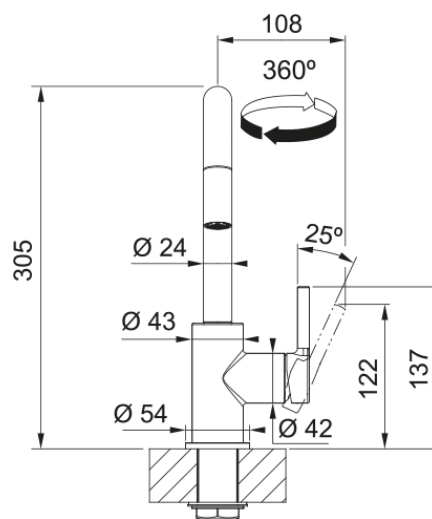

LINA U DOUCHETTE 1 JET CHROME | 115.0728.476

Mitigeur, LINA U douchette monojet, en laiton, de couleur chrome. Son fini brillant, un choix de style et de durabilité. La fonction douchette facilite le rinçage en atteignant toutes les parties de l'évier.

Information produit

Version bec	En forme de U
Couleur	Chrome
Matériau	Laiton
Matériau du flexible	Nylon noir
Matériau de la douchette	Laiton

Dimensions

Hauteur	284.0
Diamètre de perçage	35 mm
Diamètre de cartouche	35 mm

Installation

Type de fixation	Fixation intégrée
Raccordement tuyau flexible	3/8"
Longueur tuyau d'alimentation	470 mm

Spécifications produit

Pression	Haute pression
Type de bec	Douchette monojet
Position du levier de commande	Levier de commande latéral
Rotation du bec	360°
Débit d'eau mélangée: 3 bars	8.5