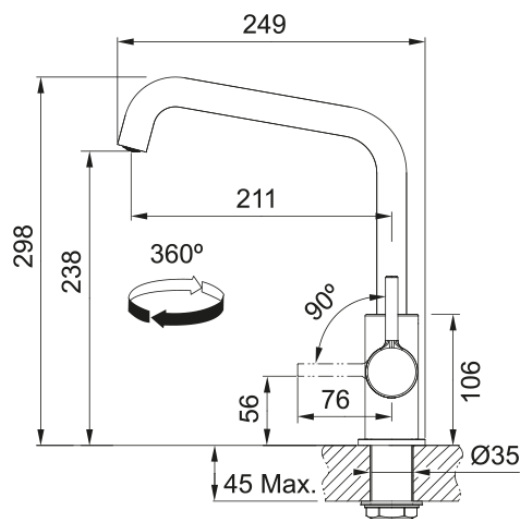

LINA U BEC NOIR MAT | 115.0728.474

Mitigeur, LINA U bec, en laiton de couleur noir mat. La touche tendance de votre cuisine. L'indispensable de votre cuisine.

Information produit

Version bec	En forme de U
Couleur	Noir mat
Matériau	Laiton

Dimensions

Hauteur	284.0
Diamètre de perçage	35 mm
Diamètre de cartouche	35 mm

Installation

Type de fixation	Fixation intégrée
Raccordement tuyau flexible	3/8"
Longueur tuyau d'alimentation	470 mm

Spécifications produit

Pression	Haute pression
Type de bec	Bec
Position du levier de commande	Levier de commande latéral
Rotation du bec	360°
Débit d'eau mélangée: 3 bars	10.4

Description du produit

Marque	Franke
Famille de produit	Smart
Gamme	Lina