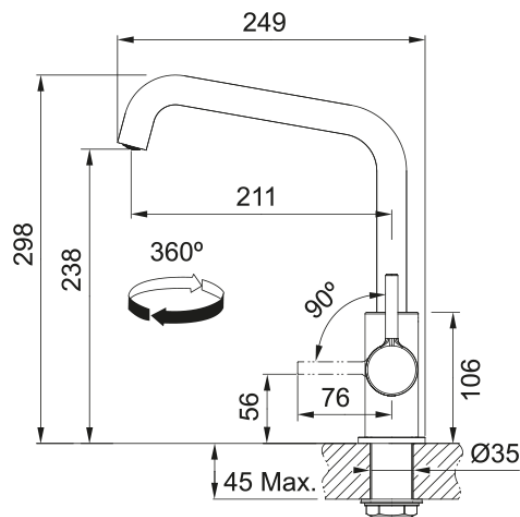

LINA U BEC CHROME | 115.0728.473

Mitigeur, LINA U bec, en laiton de couleur chrome. Son fini brillant, un choix de style et de durabilité. L'indispensable de votre cuisine.

Information produit

Version bec	En forme de U
Couleur	Chrome
Matériau	Laiton

Dimensions

Hauteur	284.0
Diamètre de perçage	35 mm
Diamètre de cartouche	35 mm

Installation

Type de fixation	Fixation intégrée
Raccordement tuyau flexible	3/8"
Longueur tuyau d'alimentation	470 mm

Spécifications produit

Pression	Haute pression
Type de bec	Bec
Position du levier de commande	Levier de commande latéral
Rotation du bec	360°
Débit d'eau mélangée: 3 bars	10.4

Description du produit

Marque	Franke
Famille de produit	Smart
Gamme	Lina