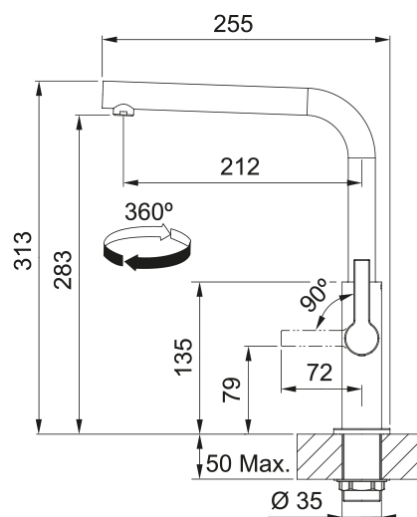

MARIS SLIM L BEC CHROME | 115.0728.390

Mitigeur, MARIS SLIM L bec, en laiton de couleur chrome. Son fini brillant, un choix de style et de durabilité. L'indispensable de votre cuisine.

Information produit

Version bec	En forme de L
Couleur	Chrome
Matériau	Laiton

Dimensions

Hauteur	313.0
Diamètre de perçage	35 mm
Diamètre de cartouche	25 mm

Installation

Type de fixation	Fixation intégrée
Raccordement tuyau flexible	3/8"
Longueur tuyau d'alimentation	450 mm

Spécifications produit

Pression	Haute pression
Type de bec	Bec
Position du levier de commande	Levier de commande latéral
Rotation du bec	360°
Débit d'eau mélangée: 3 bars	10.2

Description du produit

Marque	Franke
Famille de produit	Maris
Gamme	Maris Slim