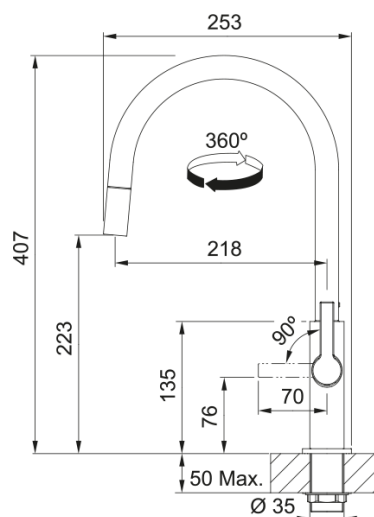

MARIS SLIM J DOUCHETT 1JET CHR | 115.0728.388

Mitigeur, MARIS SLIM J douchette monojet, en laiton, de couleur chrome. Son fini brillant, un choix de style et de durabilité. La fonction douchette facilite le rinçage en atteignant toutes les parties de l'évier.

Information produit

Version bec	Col de cygne
Couleur	Chrome
Matériau	Laiton
Matériau du flexible	Nylon noir
Matériau de la douchette	Laiton

Dimensions

Hauteur	407.0
Diamètre de perçage	35 mm
Diamètre de cartouche	25 mm

Installation

Type de fixation	Fixation intégrée
Raccordement tuyau flexible	3/8"
Longueur tuyau d'alimentation	470 mm

Spécifications produit

Pression	Haute pression
Type de bec	Douchette monojet
Position du levier de commande	Levier de commande latéral
Rotation du bec	360°
Débit d'eau mélangée: 3 bars	7.4