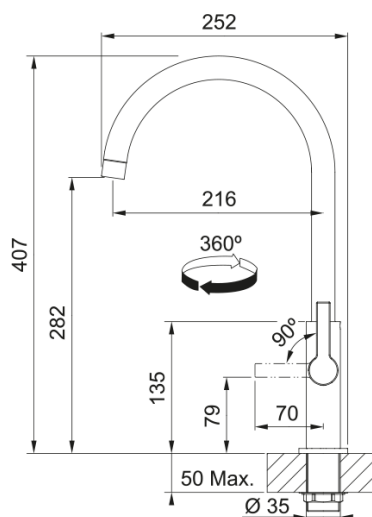

MARIS SLIM J BEC CHROME | 115.0728.384

Mitigeur, MARIS SLIM J bec, en laiton de couleur chrome. Son fini brillant, un choix de style et de durabilité. L'indispensable de votre cuisine.

Information produit

Version bec	Col de cygne
Couleur	Chrome
Matériau	Laiton

Dimensions

Hauteur	407.0
Diamètre de perçage	35 mm
Diamètre de cartouche	25 mm

Installation

Type de fixation	Fixation intégrée
Raccordement tuyau flexible	3/8"
Longueur tuyau d'alimentation	470 mm

Spécifications produit

Pression	Haute pression
Type de bec	Bec
Position du levier de commande	Levier de commande latéral
Rotation du bec	360°
Débit d'eau mélangée: 3 bars	10.2

Description du produit

Marque	Franke
Famille de produit	Maris
Gamme	Maris Slim