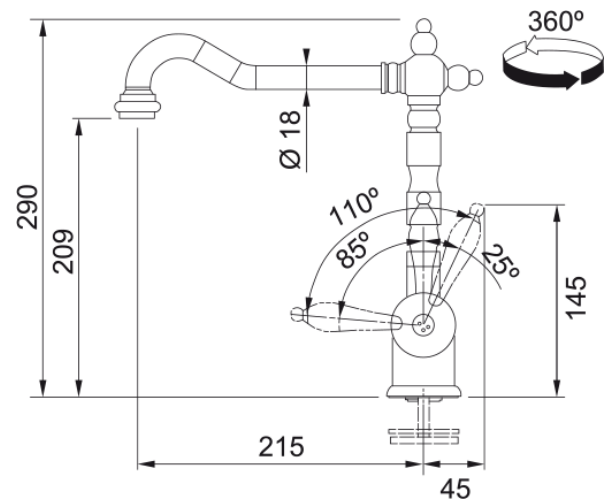

OLD ENGLAND BEC CHROME | 115.0060.360

Mitigeur OLD ENGLAND bec, en laiton de couleur chromé. La touche rétro pour une cuisine vintage.

Information produit

Version bec	En forme de L
Couleur	Chrome
Matériau	Laiton

Dimensions

Hauteur	290.0
Diamètre de perçage	35 mm
Diamètre de cartouche	35 mm

Installation

Type de fixation	1 Tige filetée
Raccordement tuyau flexible	3/8"
Longueur tuyau d'alimentation	450 mm

Spécifications produit

Pression	Haute pression
Type de bec	Bec
Position du levier de commande	Levier de commande latéral
Rotation du bec	360°
Débit d'eau mélangée: 3 bars	15.5

Description du produit

Marque	Franke
Famille de produit	Smart
Gamme	Old England