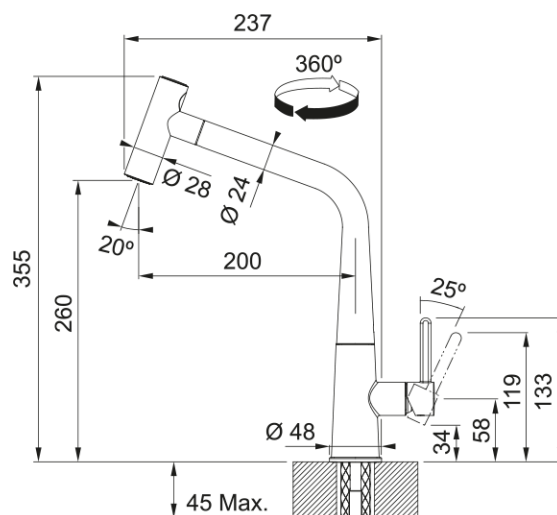

ICON DOUCHETTE 2 JETS | 115.0625.190

Associant un design contemporain et de merveilleuses fonctionnalités, Icon est l'équilibre parfait entre esthétique et fonctionnalité.

Choisissez le robinet extensible Icon, avec douchette à double jet et brise-jet aérateur laminaire Neoperl pour réduire les éclaboussures. Ou choisissez le bec pivotant Icon avec niveau de commande ergonomique frontal, offrant une utilisation facile pour les mains occupées ou sales.

Information produit

Version bec	En forme de L
Couleur	Noir mat
Matériau	Laiton
Matériau du flexible	Nylon noir
Matériau de la douchette	Laiton

Dimensions

Hauteur	355.0
Diamètre de perçage	35 mm
Diamètre de cartouche	25 mm

Installation

Type de fixation	Fixation intégrée
Raccordement tuyau flexible	3/8"
Longueur tuyau d'alimentation	450 mm

Spécifications produit

Pression	Haute pression
Type de bec	Douchette double jets
Position du levier de commande	Levier de commande latéral
Rotation du bec	360°
Débit d'eau mélangée: 3 bars	7.47

Description du produit

Marque	Franke
Famille de produit	Mythos
Gamme	Icon

Caractéristiques produit

Cartouche ECO	Non
Type de l'aérateur	Laminaire