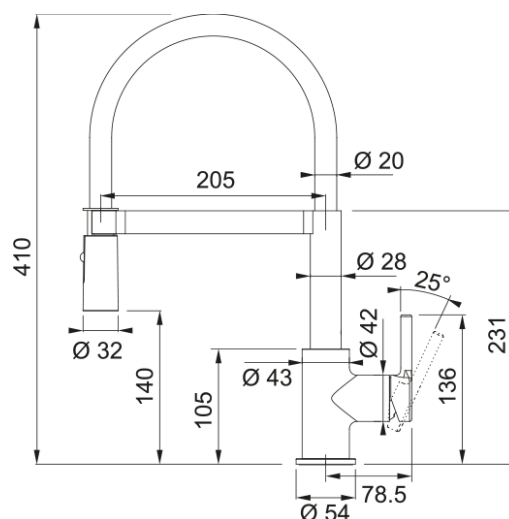

# LINA SEMI PRO DOUCHETTE 2 JETS | 115.0626.085

Mitigeur, LINA semi-pro à douchette double jet , en laiton. Son fini brillant, un choix de style et de durabilité. La fonction douchette composée d'un jet de pulvérisation et un jet plus doux et plus large. Vous aurez l'équipement de qualité professionnelle parfait pour votre cuisine.

## Information produit

Version bec	Semi-professionnel
Couleur	Chrome et noir
Matériau	Laiton
Matériau du flexible	Silicone noir
Matériau de la douchette	Plastique

## Dimensions

Hauteur	410.0
Diamètre de perçage	35 mm
Diamètre de cartouche	35 mm

## Spécifications produit

Pression	Haute pression
Type de bec	Douchette double jets
Position du levier de commande	Levier de commande latéral
Rotation du bec	360°
Débit d'eau mélangée: 3 bars	7.65