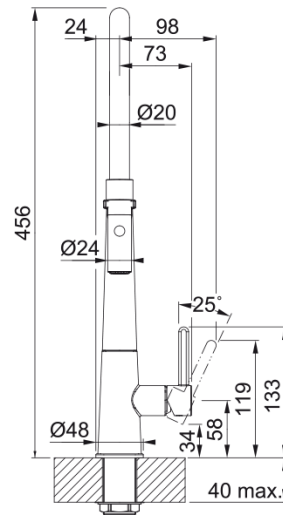

ICON SEMI PRO DOUCHETTE 2 JETS | 115.0690.598

Mitigeur, ICON douchette double-jet, en noir mat. Cette couleur qui apporte une touche d'élégance et d'originalité. La fonction douchette double-jet composée d'un jet de pulvérisation et un jet plus doux et plus large. Vous disposez de l'outil idéal pour un rinçage et nettoyage complet et efficace.

Information produit

Version bec	Semi-professionnel
Couleur	Noir mat
Matériau	Laiton
Matériau du flexible	Silicone noir
Matériau de la douchette	Laiton

Dimensions

Hauteur	456.0
Diamètre de perçage	35 mm
Diamètre de cartouche	25 mm

Installation

Type de fixation	Fixation intégrée
Raccordement tuyau flexible	3/8"
Longueur tuyau d'alimentation	450 mm

Spécifications produit

Pression	Haute pression
Type de bec	Douchette double jets
Position du levier de commande	Levier de commande latéral
Rotation du bec	360°
Débit d'eau mélangée: 3 bars	7.74