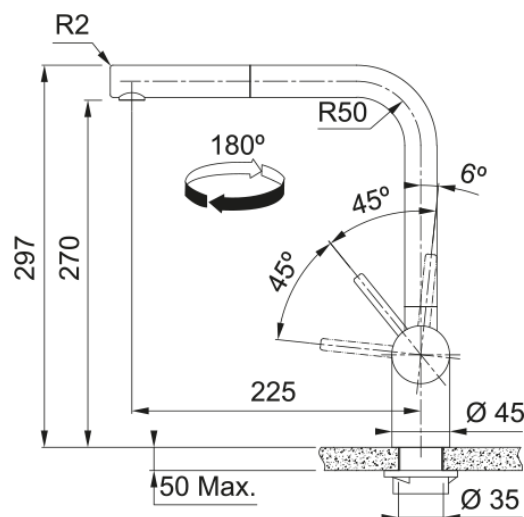

ATLAS NEO ESCAMOTABLE DOUCHETTE 1 JET | 115.0521.439

Mitigeur, ATLAS NEO solution fenêtre avec douchette mono-jet, en inox. durable, élégant et facile à entretenir. La fonction douchette facilite le rinçage en atteignant toutes les parties de l'évier. Sa fonction escamotable, vous permettra d'aérer votre cuisine en toute tranquillité.

Information produit

Version bec	En forme de L
Couleur	Inox
Matériau	Inox 304
Matériau du flexible	Nylon gris
Matériau de la douchette	Inox

Dimensions

Hauteur	297.0
Diamètre de perçage	35 mm
Diamètre de cartouche	35 mm

Installation

Type de fixation	Fixation intégrée
Raccordement tuyau flexible	3/8"
Longueur tuyau d'alimentation	800 mm

Spécifications produit

Pression	Haute pression
Type de bec	Douchette monojet - Fenêtre
Position du levier de commande	Levier de commande latéral
Rotation du bec	180°
Débit d'eau mélangée: 3 bars	8.8