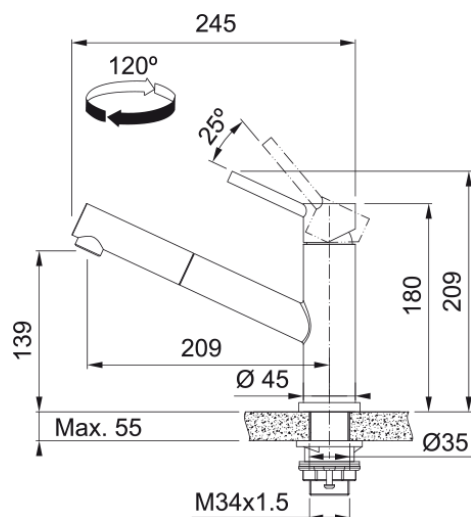

ORBIT DOUCHETTE 1 JET | 115.0569.461

Mitigeur, ORBIT douchette mono-jet, en inox. Durable, élégant et facile à entretenir. La fonction douchette facilite le rinçage en atteignant toutes les parties de l'évier.

Information produit

| | |
|--------------------------|------------|
| Version bec | Bec medium |
| Couleur | Inox |
| Matériau | Inox 304 |
| Matériau du flexible | Nylon gris |
| Matériau de la douchette | Inox |

Dimensions

| | |
|-----------------------|-------|
| Hauteur | 209.0 |
| Diamètre de perçage | 35 mm |
| Diamètre de cartouche | 35 mm |

Installation

| | |
|-------------------------------|-------------------|
| Type de fixation | Fixation intégrée |
| Raccordement tuyau flexible | 3/8" |
| Longueur tuyau d'alimentation | 450 mm |

Spécifications produit

| | |
|--------------------------------|-------------------------|
| Pression | Haute pression |
| Type de bec | Douchette monojet |
| Position du levier de commande | Levier de commande haut |
| Rotation du bec | 120° |
| Débit d'eau mélangée: 3 bars | 9.8 |