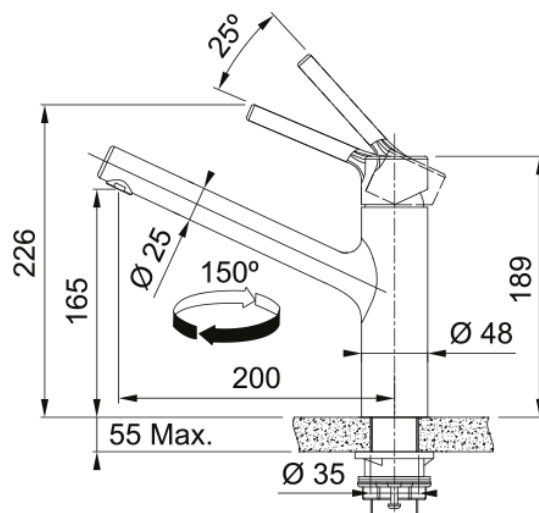

TAROS NEO BEC | 115.0596.320

Mitigeur, TAROS NEO bec, en inox. Durable, élégant et facile à entretenir. Grâce à son design fluide, faites la différence dans votre cuisine.

Information produit

Version bec	Bec haut
Couleur	Inox
Matériau	Inox 304

Dimensions

Hauteur	226.0
Diamètre de perçage	35 mm
Diamètre de cartouche	35 mm

Installation

Type de fixation	Fixation intégrée
Raccordement tuyau flexible	3/8"
Longueur tuyau d'alimentation	600 mm

Spécifications produit

Pression	Haute pression
Type de bec	Bec
Position du levier de commande	Levier de commande haut
Rotation du bec	150°
Débit d'eau mélangée: 3 bars	14.65

Description du produit

Marque	Franke
Famille de produit	Maris
Gamme	Taros Neo