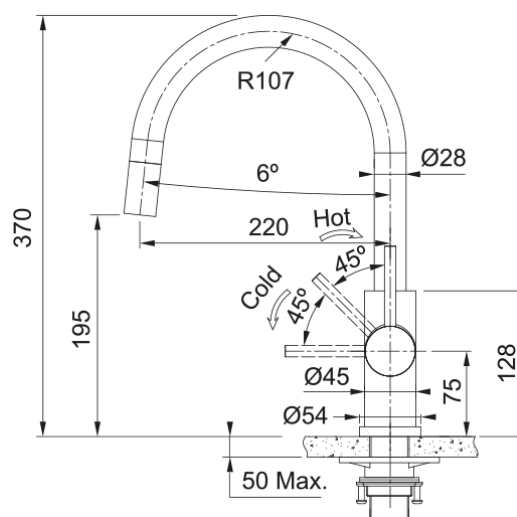

SMART GLENDA J DOUCHETTE 1 JET INOX | 115.0747.474

Mitigeur SMART GLENDA J douchette monojet, en inox. Durable, élégant et facile à entretenir. La fonction douchette facilite le rinçage en atteignant toutes les parties de l'évier.

Information produit

Version bec	Col de cygne
Couleur	Inox
Matériau	Inox 304
Matériau du flexible	Nylon gris
Matériau de la douchette	Inox

Dimensions

Hauteur	370.0
Diamètre de perçage	35 mm
Diamètre de cartouche	35 mm

Installation

Type de fixation	Fixation intégrée
Raccordement tuyau flexible	3/8"
Longueur tuyau d'alimentation	500 mm

Spécifications produit

Pression	Haute pression
Type de bec	Douchette monojet
Position du levier de commande	Levier de commande latéral
Rotation du bec	180°
Débit d'eau mélangée: 3 bars	8.85

Description du produit

Marque	Franke
Famille de produit	Smart
Gamme	Smart Glenda

Caractéristiques produit

Cartouche ECO	Non
Type de l'aérateur	Laminaire